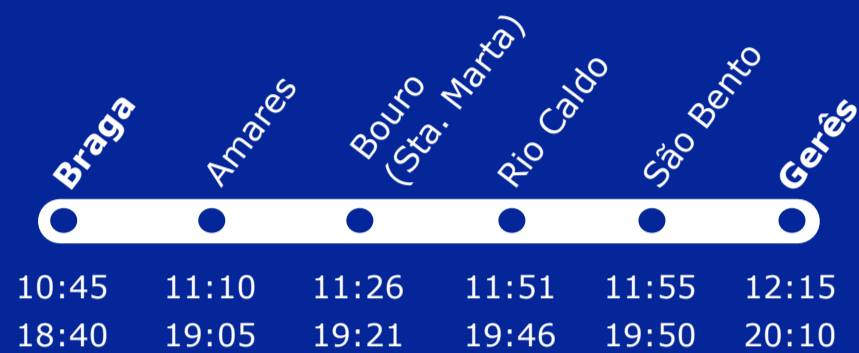

Transporte Público de Passageiros

Estado de Emergência

Ao longo dos percursos todas as paragens estão ativas.
Circulações de segunda a sexta-feira.

ambiente@cm-amares.pt
transportes@ehgeres.pt
gerencia@verdeminhotransportes.com